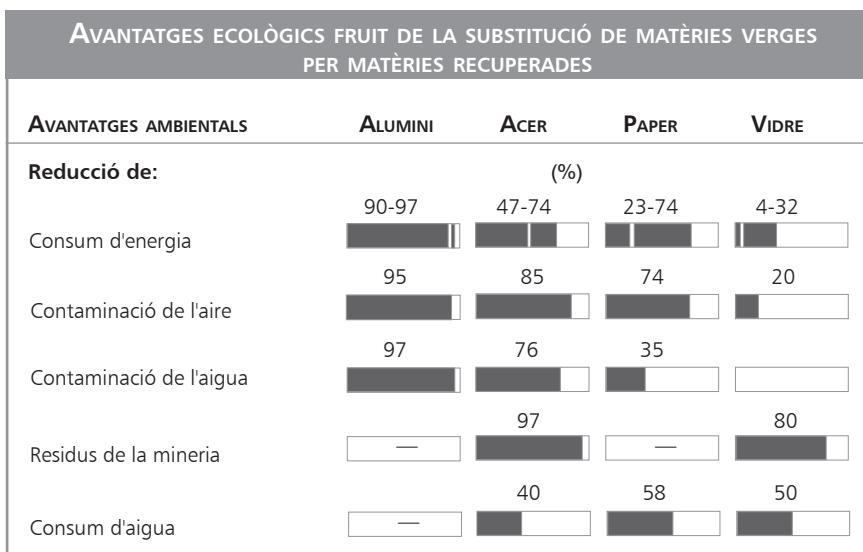

DURADA I UTILITZACIÓ D'ALGUNS PRODUCTES D'ALUMINI	
L'ALUMINI EN...	útil
els materials de construcció	més de 10 anys
els vehicles de transport	10 anys
els estris de parament	4 a 12 anys
els embalatges	menys d'un any
les llaunes de begudes	cada llauna d'alumini llençada és un residu sòlid durant 500 anys
Durada mitjana com a objecte	